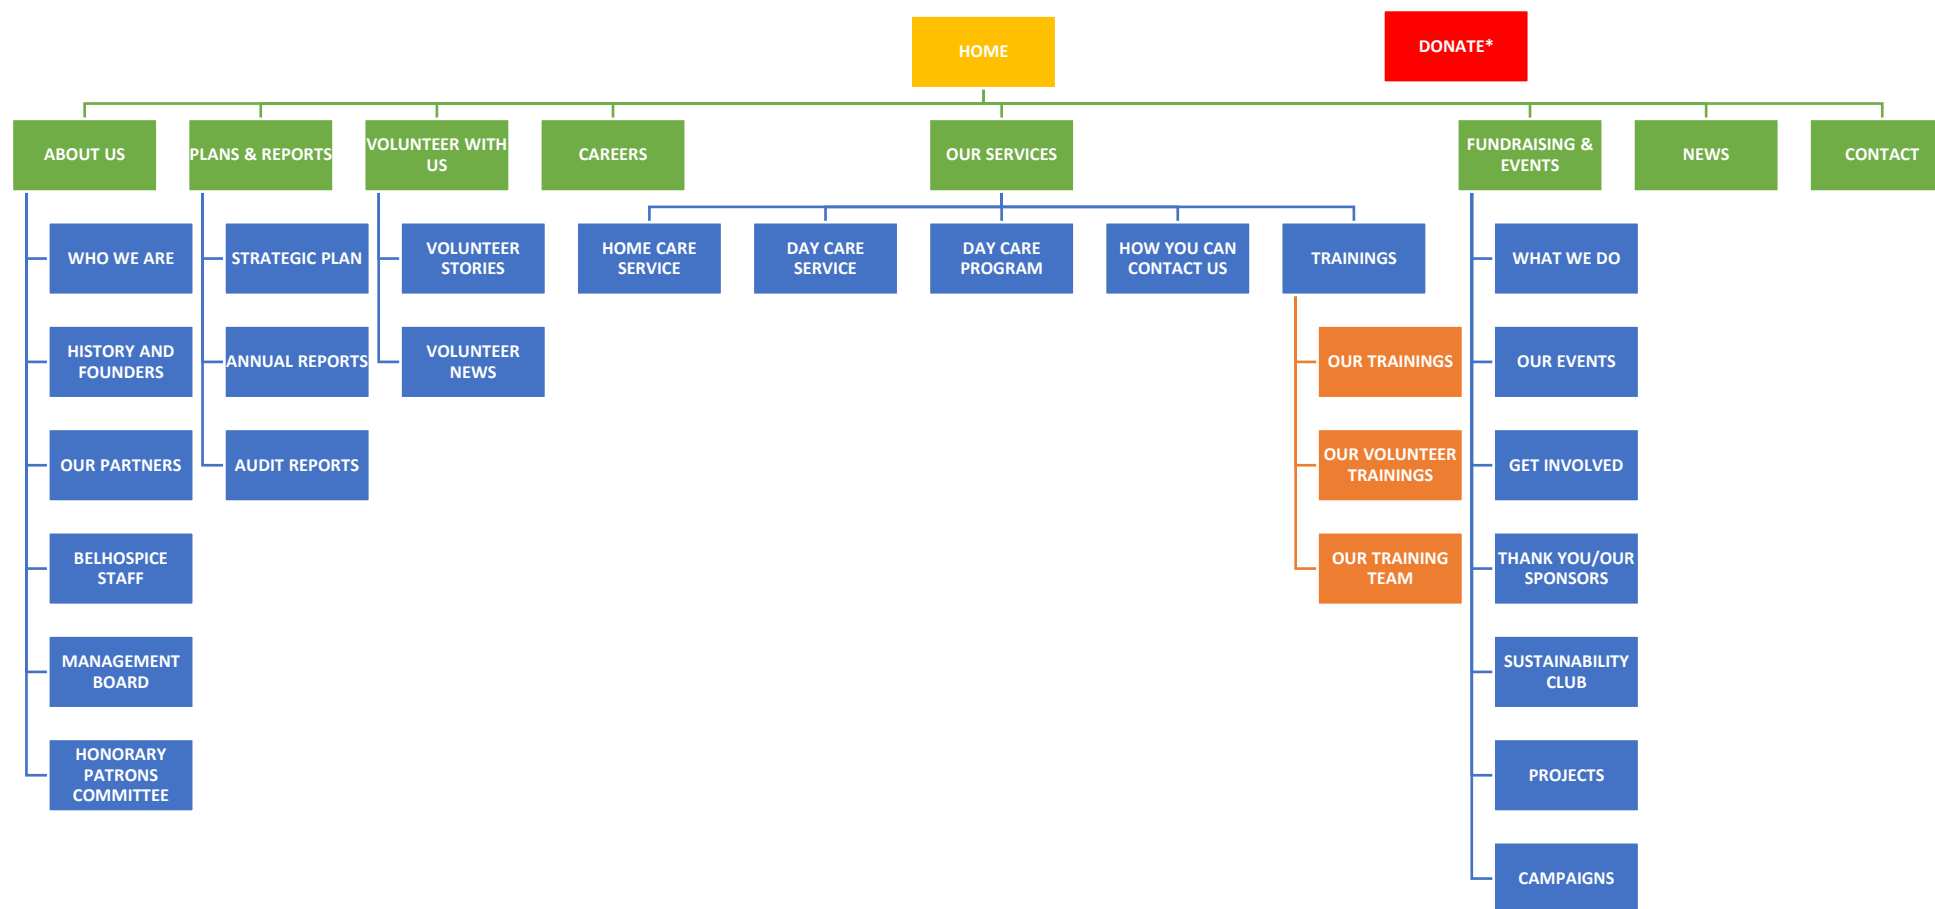

## Prilog 2 - PREDLOG STRUKTURE ZA NOVI BELHOSPICE WEB SAJT

\* **donate button** treba da bude izdvojen, vidljiv i da postoji na vrhu svake strane; kada se klikne na “Donate” treba da vodi na novu stranu